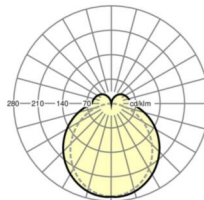

параметры

номер заказа	19130004010
код EAN	4020863412938
номер таможенного тарифа	94051190
Знак прохождения контроля	IP 20, класс защиты I, ENEC10 VDE, F, HACCP DIN10500/Food/IFS-пригодность для применения/BRC, Indoor, CE
Степень ударопрочности IK	IK03 (10°C bis 40°C)
Температура окружения	ta 10°C в 40°C
Гарантийный срок	5 лет
Государственные программы поддержки	BEG - государственные субсидии для энергосберегающих зданий (действительна только для Германии)

электротехника

Балласт	Электронный драйвер (1 штука)
Мощность системы	27W
сетевое напряжение	230V/50Hz
автоматический предохранитель (пусковой ток)	15 штук/B10, 25 штук/B16, 24 штук/C10, 38 штук/C16
класс энергосбережения/Источник света	B

Оптика

Оснастка	LED, цветопередача/оттенок света CRI ≥ 80 / 4000K
Допуск для координаты цветности (MacAdam)	3SDCM
Фотобиологическая безопасность (светильник)	RG1
Номинальный световой поток	4873lm
Срок службы LED	50000h L80/B10 (T_c 40°C)
светоотдача светильников	179lm/W
Угол излучения	130° (C0) / 110° (C90)
UGR поп./вдоль	23.9 / 22.4

DEEP-LINK

<https://www.regiolum.de/ru/article/19130004010>

Ссылка	LED 5000lm 840
ηLB	100 %
Φ ↓/↑	84 % / 16 %
UGR поп./вдоль	23.9 / 22.4